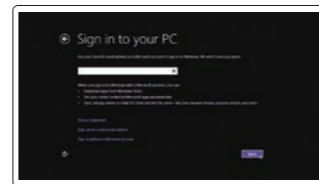

Sign in to your Microsoft account or create a local account

Prijavite se u Microsoft račun ili izradite lokalni račun

Jelentkezzen be a Microsoft fiókjába, vagy hozzon létre helyi fiókot

Войдите в учетную запись Microsoft или создайте локальную учетную запись

Prijavite se na svoj Microsoft nalog ili kreirajte lokalni nalog

3 Explore resources

Istražite resurse | Fedezze fel a forrásokat

Узнайте больше | Istražite resurse

Help and Tips

Pomoć i savjeti | Súly és tippek

Помощь и подсказки | Pomoć i saveti

My Dell

Moj Dell | Az én Dell számítógépem

Мой компьютер Dell | Moj Dell

Register your computer

Regisztrirajte svoje računalo | Regisztrálja a számítógépét

Зарегистрируйте компьютер | Regisztrujte svoj računar

NOTE: For more information, see *Owner's Manual* at dell.com/support/manuals.

NAPOMENA: Za više informacija pogledajte *Korisnički priručnik* na dell.com/support/manuals.

MEGJEGYZÉS: Bővebb információért lásd: *A Tulajdonosi Kézikönyvet* a dell.com/support/manuals weboldalon.

ПРИМЕЧАНИЕ: Подробная информация представлена в разделе *Руководство пользователя* на веб-странице dell.com/support/manuals.

NAPOMENA: Za dodatne informacije pogledajte *Korisničko uputstvo* na adresi dell.com/support/manuals.