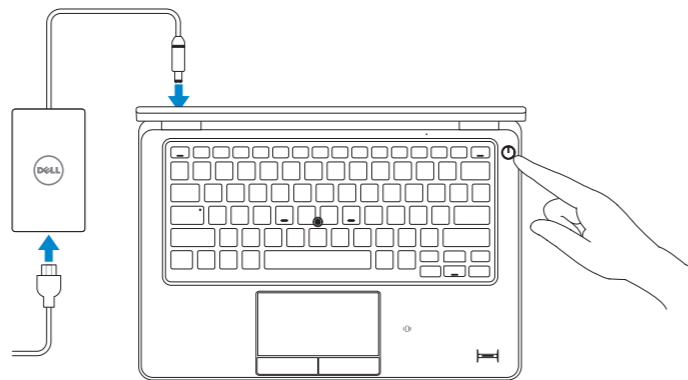

Latitude 12

5000 Series

Quick Start Guide

Priručnik za brzi početak rada

Gyors üzembe helyezési útmutató

Краткое руководство по началу работы

Priručnik za brzi start

1 Connect the power adapter and turn on your computer

Priključite adapter za napajanje i uključite računalo

Csatlakoztassa a hálózati adaptert, és kapcsolja be a számítógépét

Подключите адаптер питания и включите компьютер

Povežite adapter za napajanje i uključite računar